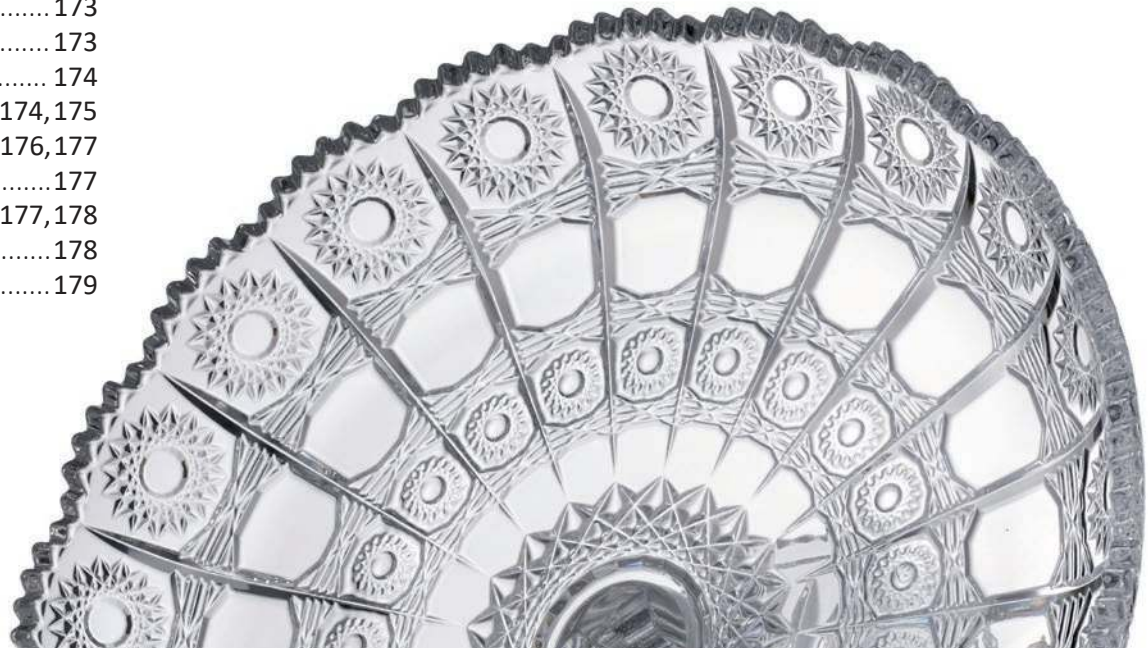

Candlesticks 206

500PK.....	207
ARIANE.....	207
BLADE.....	207
CARLA.....	207
EMINENCE.....	208
EMPERY.....	208
LOVERS.....	208
LUXOR.....	208
OLYMPIA.....	209
PADOVA.....	209
PRINCE.....	209
RAVENA.....	209
RIMINI.....	209
ROXANA.....	210
VICTORIA.....	210

Votives 211

Giftware Accessories 212

ANIMAL BOXES & BOWLS.....	215
ANIMAL FIGURES.....	214
CAKE PLATES.....	219
CANDELABRAS.....	222
CLOCKSTANDS.....	213
FLOWER HOLDERS.....	222
GIFT BOXES.....	216
GONDOLAS.....	219
NAPKIN HOLDERS.....	217
OIL & VINEGAR.....	220
PHOTOFRAMES.....	212, 213
RELIGIOUS.....	217
SALT & PEPPER.....	220
SMALL VASES.....	221
TRAYS.....	218